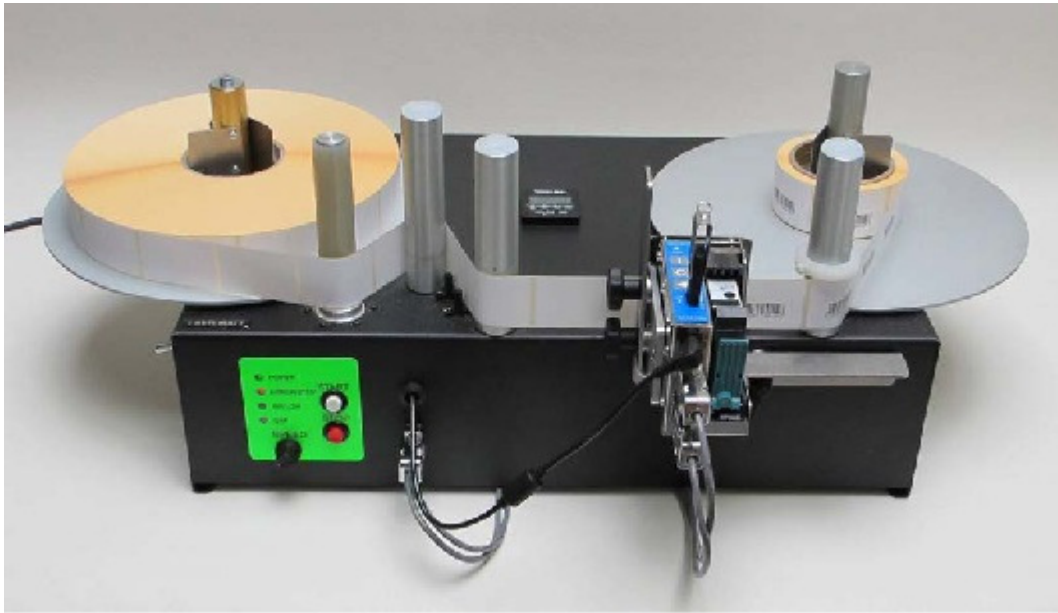

# Reel to Reel Inkjet printing system

De combinatie van een inkjet printer (TCU) met het Reel to Reel systeem biedt de mogelijkheid om voorbedrukte etiketten te voorzien van variabele data, zoals volgnummer, datum, tijd, logo's, lotnummer, ...

## Technische specificaties

Labels	: Tot 140 mm breed op rol
Kern	: 76 mm
Rol diameter	: tot 220 mm
Label tussenruimte	: min 2 mm
Printsnelheid	: Tot 3 m/sec:
Resolutie	: 300 - 600 Dpi

**JALO** coding & labeling bv