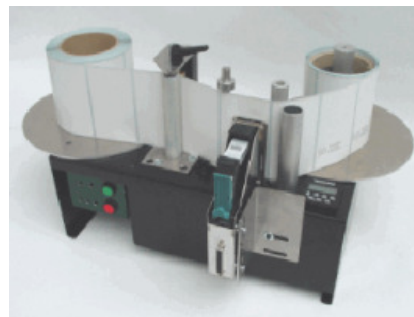

# Reel to Reel Inkjet printing system

De combinatie van een inkjet printer (TCU) met het Reel to Reel systeem biedt de mogelijkheid om voorbedrukte etiketten te voorzien van variabele data, zoals volgnummer, datum, tijd, logo's, lotnummer, ...

## Technische specificaties

Labels	: Tot 140 mm breed op rol
Kern	: 76 mm
Rol diameter	: tot 220 mm
Label tussenruimte	: min 2 mm
Printsnelheid	: Tot 3 m/sec:
Resolutie	: 300 - 600 Dpi

**JALO** coding & labeling bv